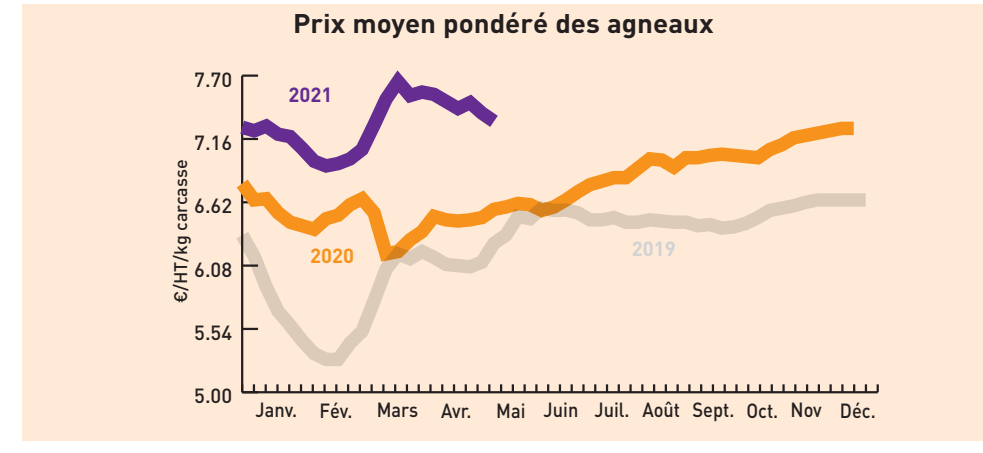

Porcs
Porcs charcutiers cadran de Plérin (5 266 porcs présentés)
Cotations du lundi 14 juin 2021