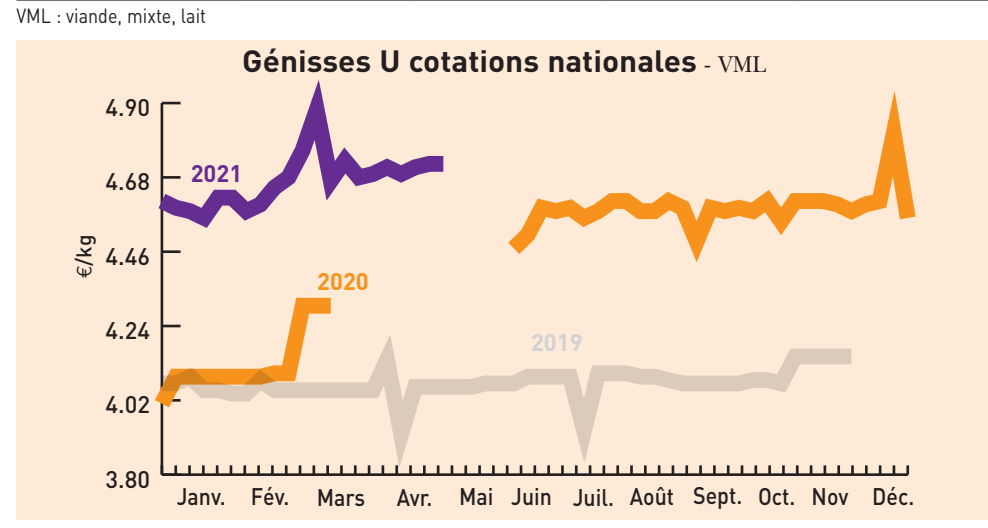

Cours & marchés

Bovins
Gros bovins vifs (prix moyen en kg carcasse)
Marchés cat. Laissac, Bourg-en-Bresse, St-Christophe-en B., National

Marché de Moulin-Engilbert du 09/06/2021
Génisses U, R
Vaches charolaises - 5 ans, 5 à 10 ans, + 10 ans

Brocards (6 à 12 mois, prix au kg vif)
Marché de Bourg-en-Bresse du 14/06/2021
U, R

Marché de St Christophe-en-Brionnais du 10/06/2021
Mâles légers U (mini-maxi), R (mini-maxi)

Marché de Moulin-Engilbert du 09/06/2021
Mâles U (mini-maxi), R (mini-maxi)

Bovins destinés à l'engraissement (prix au kg vif départ exploit.)
Dijon 07/06 au 13/06/2021

Gros bovins morts entrée abattoir (en euros/kg net, frais de transport inclus)
Cotations du Bassin Centre-Est du 07/06 au 13/06/2021
Jeunes bovins 12 à 24 mois