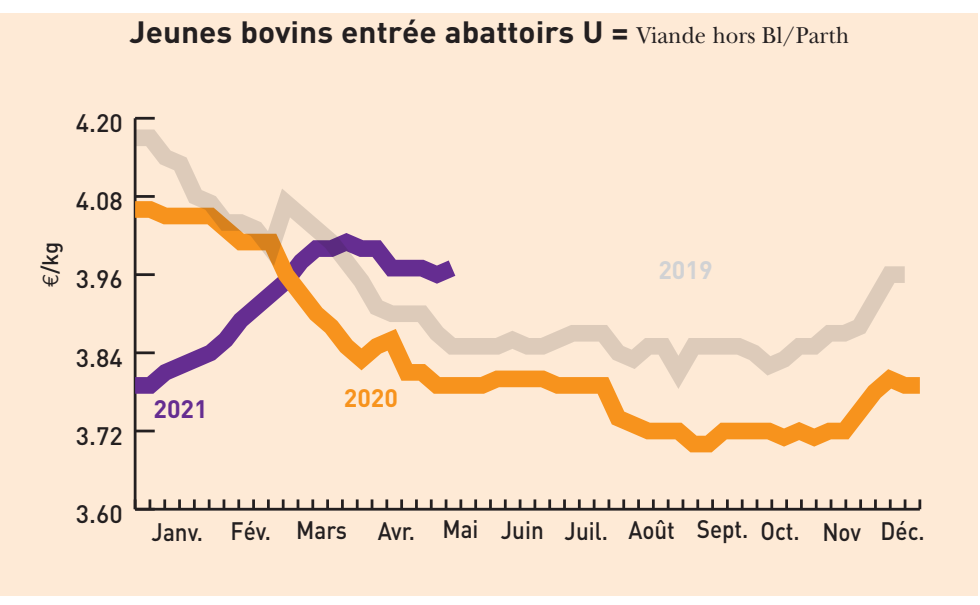

Gros bovins morts entrée abattoir (en euros/kg net, frais de transport inclus)
Cotations du Bassin Grand Sud du 07/06 au 13/06/2021
Jeunes bovins 12 à 24 mois