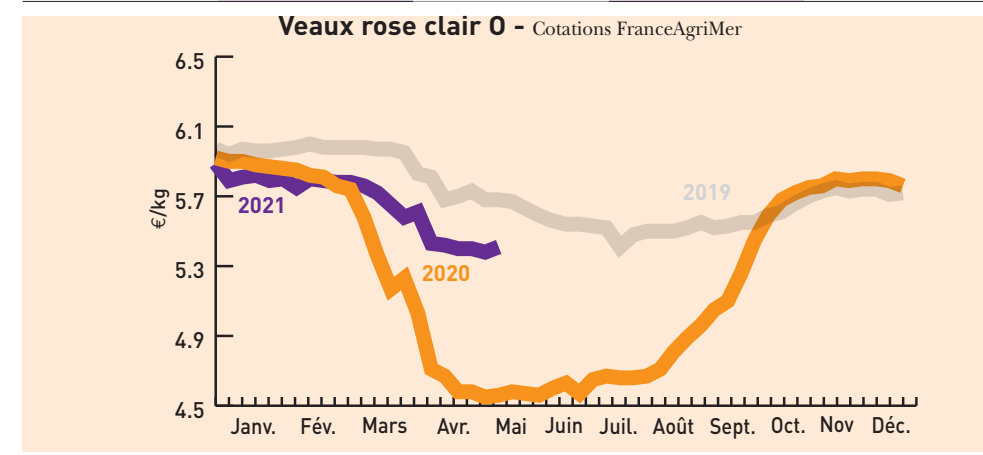

Cours & marchés

Veaux
Veaux de boucherie (kg net entrée abattoir)
Cotations nationale FranceAgriMer du 07/06 au 13/06/2021

Jeunes veaux (prix min-maxi en euros)
Marchés régionaux du 06/06 au 14/06/2021

Caprins
Chevreau vif (prix «départ élevage» hors taxe exprimé en euro/kg vif)
Cotations FranceAgriMer du 07/06 au 13/06/2021

Ovins
(prix entrée abattoir - HT exprimé en euros/kg de carcasse (5e quartier inclus)
Cotations FranceAgriMer du 07/06 au 13/06/2021

Prix moyens pondéré (entrée abattoir HT exprimé en euros/kg de carcasse (5e quartier inclus)
Cotations FranceAgriMer du 07/06 au 13/06/2021