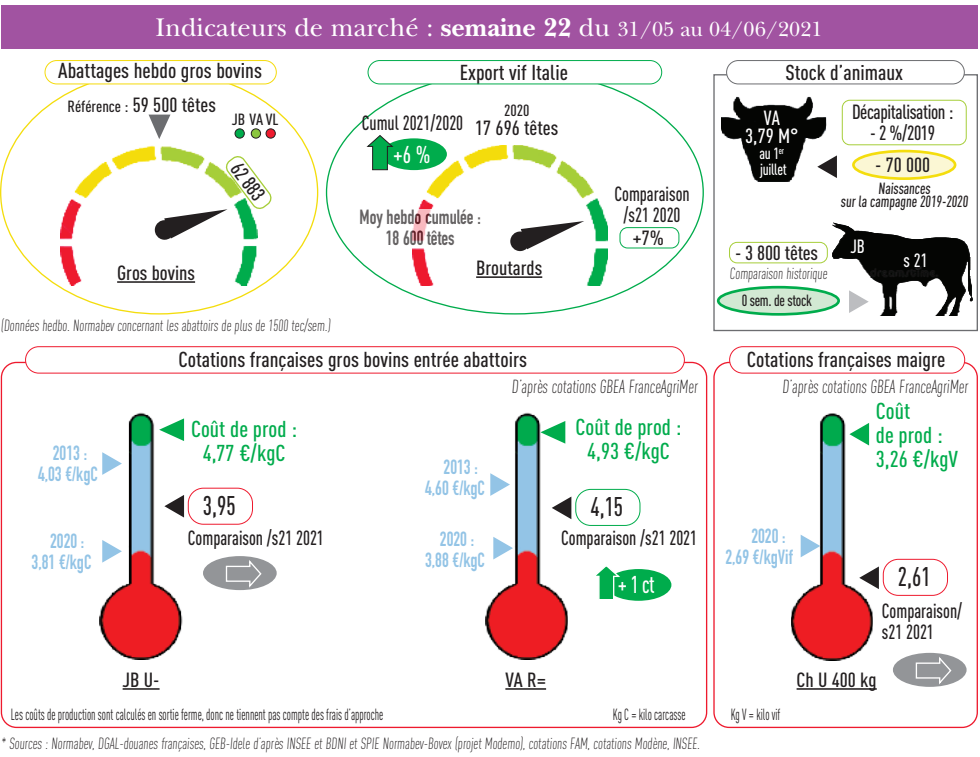

Cours & marchés

Bovins
Gros bovins vifs (prix moyen en kg carcasse)
Marchés cat. Laissac, Bourg-en-Bresse, St-Christophe-en B., National

Marché de Moulin-Engilbert du 09/06/2021
Génisses U, R
Vaches charolaises - 5 ans, 5 à 10 ans, + 10 ans

Brocards (6 à 12 mois, prix au kg vif)
Marché de Bourg-en-Bresse du 14/06/2021
U, R

Marché de St Christophe-en-Brionnais du 10/06/2021
Mâles légers U (mini-maxi), R (mini-maxi)

Marché de Moulin-Engilbert du 09/06/2021
Mâles U (mini-maxi), R (mini-maxi)

Bovins destinés à l'engraissement (prix au kg vif départ exploit.)
Dijon 07/06 au 13/06/2021

Gros bovins morts entrée abattoir (en euros/kg net, frais de transport inclus)
Cotations du Bassin Centre-Est du 07/06 au 13/06/2021
Jeunes bovins 12 à 24 mois

Gros bovins morts entrée abattoir (en euros/kg net, frais de transport inclus)
Cotations du Bassin Grand Sud du 07/06 au 13/06/2021
Jeunes bovins 12 à 24 mois

Cours & marchés

Veaux
Veaux de boucherie (kg net entrée abattoir)
Cotations nationale FranceAgriMer du 07/06 au 13/06/2021

Jeunes veaux (prix min-maxi en euros)
Marchés régionaux du 06/06 au 14/06/2021

Caprins
Chevreau vif (prix «départ élevage» hors taxe exprimé en euro/kg vif)
Cotations FranceAgriMer du 07/06 au 13/06/2021

Ovins
(prix entrée abattoir - HT exprimé en euros/kg de carcasse (5e quartier inclus)
Cotations FranceAgriMer du 07/06 au 13/06/2021

Prix moyens pondéré (entrée abattoir HT exprimé en euros/kg de carcasse (5e quartier inclus)
Cotations FranceAgriMer du 07/06 au 13/06/2021

Porcs
Porcs charcutiers cadran de Plérin (5 266 porcs présentés)
Cotations du lundi 14 juin 2021

Fruits et légumes
Lyon, Avignon-Cavaillon, Rungis
Abricot type orangé rouge France cat I 45-50 mm

Vins des Côtes du Rhône