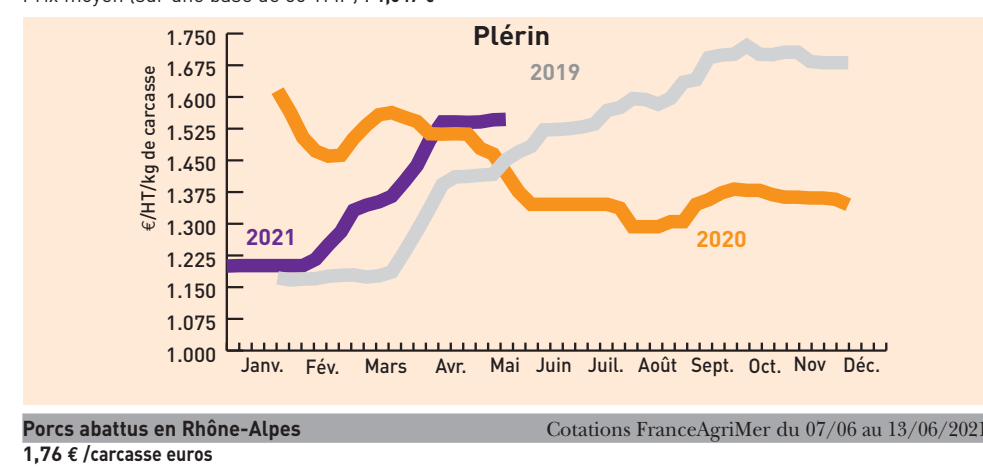

Fruits et légumes
Lyon, Avignon-Cavaillon, Rungis
Abricot type orangé rouge France cat I 45-50 mm

Vins des Côtes du Rhône

Enregistrement des transactions vrac
Cumulus du 04/06 au 10/06/2021

Vins du Beaujolais

Ventes en vrac au négoce
Appellation, Millésime, Volume hl, Cours €/hl, Évolution